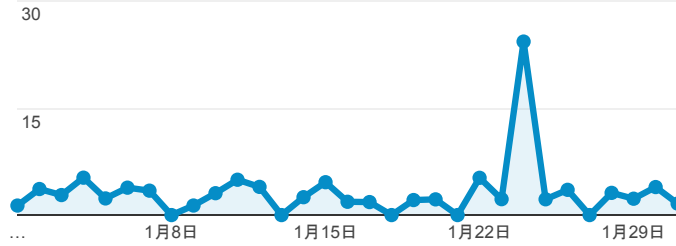

報表03_內容

2018年1月1日 - 2018年1月31日

所有使用者
100.00% 個工作階段

網頁載入平均需時 (秒)

● 平均網頁載入時間 (秒)

網頁載入平均需時 (秒)和瀏覽量 (依 網頁 分組)

網頁	平均網頁載入時間 (秒)	瀏覽量
/index_detail_share.cshtml?id=1FA031873A9F3764	12.74	1
/index_detail_share.aspx?id=0857AE920B259F8E	6.06	69
/	4.26	9,585
/index_detail.aspx?srv=3&category=27	3.88	11
/index_detail.aspx?srv=3&category=14	3.84	318
/index_detail.aspx?srv=3&category=17	2.80	96
/tkustudentlink.aspx	2.23	752
/index_detail_share.aspx?id=8CBE91A67D0C9845	2.21	1
/index_detail_share.aspx?id=55C51C8C28DEC166	2.02	3
/index_detail.aspx?srv=2	1.52	88

網頁載入平均需時 (秒) (依瀏覽器分組)

瀏覽器	平均網頁載入時間 (秒)
Safari	7.02
Opera	4.45
Chrome	3.48
Android Webview	2.53
Internet Explorer	2.03
Samsung Internet	1.72
Firefox	0.85

瀏覽量 (依網頁分組)

造訪和新造訪率 (依 關鍵字 分組)

關鍵字	工作階段	% 新工作階段
(not provided)	2,503	68.84%
(not set)	3	100.00%
電影 打工 英文	1	100.00%
獎學金獲獎心得	1	100.00%
職場體驗心得分享	1	100.00%