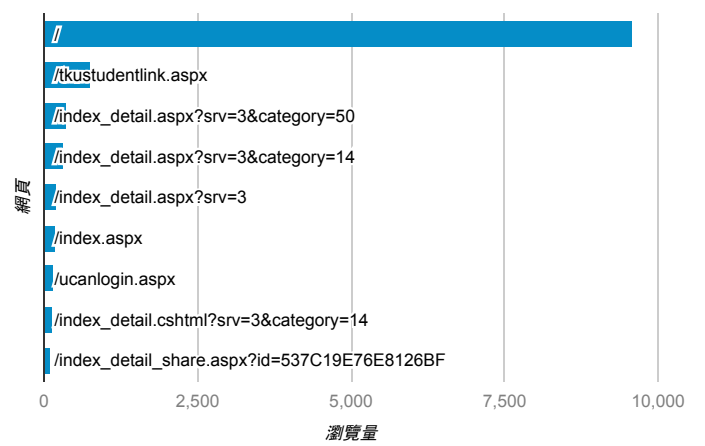

報表03_內容

2018年1月1日 - 2018年1月31日

所有使用者
100.00% 個工作階段

網頁載入平均需時 (秒)

● 平均網頁載入時間 (秒)

網頁載入平均需時 (秒)和瀏覽量 (依 網頁 分組)

網頁	平均網頁載入時間 (秒)	瀏覽量
/index_detail_share.cshtml?id=1FA031873A9F3764	12.74	1
/index_detail_share.aspx?id=0857AE920B259F8E	6.06	69
/	4.26	9,585
/index_detail.aspx?srv=3&category=27	3.88	11
/index_detail.aspx?srv=3&category=14	3.84	318
/index_detail.aspx?srv=3&category=17	2.80	96
/tkustudentlink.aspx	2.23	752
/index_detail_share.aspx?id=8CBE91A67D0C9845	2.21	1
/index_detail_share.aspx?id=55C51C8C28DEC166	2.02	3
/index_detail.aspx?srv=2	1.52	88

網頁載入平均需時 (秒) (依瀏覽器分組)

瀏覽器	平均網頁載入時間 (秒)
Safari	7.02
Opera	4.45
Chrome	3.48
Android Webview	2.53
Internet Explorer	2.03
Samsung Internet	1.72
Firefox	0.85

瀏覽量 (依網頁分組)

造訪和新造訪率 (依 關鍵字 分組)

關鍵字	工作階段	% 新工作階段
(not provided)	2,503	68.84%
(not set)	3	100.00%
電影 打工 英文	1	100.00%
獎學金獲獎心得	1	100.00%
職場體驗心得分享	1	100.00%